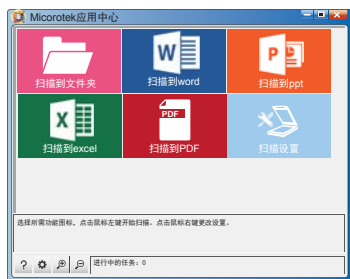

### 软件应用

- ScanWizard Control Panel应用中心是中晶科技开发的一款整合应用软件。界面直观明了，操作简单便捷，即使扫描仪新手，也可以轻松上手。
- 该软件将日常办公应用模块化，只需一步操作，即可将您的资料扫描到指定的文件夹；也可以直接扫描并识别到Word、Excel、PDF、PPT等office办公软件中，进行后续编辑及应用。
- 简单的操作，让繁杂的日常办公扫描管理工作变得轻松有趣。