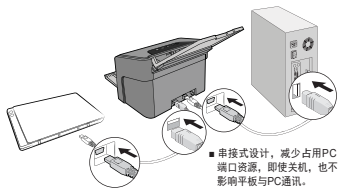

ArtixScan DI 6260S

ScanWizard Control Panel中晶应用中心

软件界面

软件应用

- ScanWizard Control Panel应用中心是中晶科技开发的一款整合应用软件。界面直观明了，操作简单便捷，即使扫描仪新手，也可以轻松上手。
- 该软件将日常办公应用模块化，只需一步操作，即可将您的资料扫描到指定的文件夹；也可以直接扫描并识别到Word、Excel、PDF、PPT等office办公软件中，进行后续编辑及应用。
- 简单的操作，让繁杂的日常办公扫描管理工作变得轻松有趣。

满足行业应用需求，尽显品质

60ppm/120ipm高速扫描

拥有每分钟60ppm/120ipm A4纸彩色、灰阶、黑白三色扫描同速的特点，该机型还支援3000mm长度幅面扫描。

5组编程按键LED数字显示

LED数字显示屏配合按键操控，用户可自由选择1至5组扫描模式。

支持超声波重张检测功能

装备有一组超声波传感器，它可以检测多页重张进纸并及时提示用户。

无需预热的LED光源

- 无需暖机立刻进入扫描状态
- 光源温和稳定确保影像品质
- 低功耗无汞设计节能又环保
- 显著提升光源组件使用寿命

获得“中国节能认证”

可容纳100页A4纸的大容量进纸器

一次性可放置100页A4标准纸的大容量进纸器，也能批量处理硬卡（身份证、银行卡或小于1.3毫米厚度的浮雕卡）。

可外接MICROTEK多种平板扫描仪

可外接中晶不同尺寸的平板扫描仪，不受扫描尺寸和扫描材质限制。

直通式设计，走纸更顺畅

直通式设计有利于增强纸张通过率，拓展扫描应用范围。

技术参数

产品类型	自动馈纸双面扫描仪
图像传感器	正面：CCD 反面：CCD
分辨率	600dpi (H) × 1200dpi (V)
色彩深度	Input 48-bit \ Output 24-bit
扫描光源	LED
图像输出	彩色24bit、灰阶8bit、黑白1bit 多数据流：彩色&灰阶&黑白自由组合
纸张尺寸	最小：70mm(W) × 80mm(L) (2.8" × 3.2") 最大：225mm(W) × 3000mm(L) (8.9" × 118")
扫描范围	最小：25.4mm(W) × 25.4mm(L) (1" × 1") 最大：216mm(W) × 3000mm(L) (8.5" × 118")
扫描速度¹	单面：60ppm(A4, 彩色/灰阶/黑白, 200dpi) 双面：120ipm(A4, 彩色/灰阶/黑白, 200dpi)
日处理量²	5000页/天
检测功能	超声波重张检测 (Sensor × 1)
纸张规格	30.08~120.32 g/m² (8~32 lb) 厚可达 1.3 mm
送纸器容量	100页纸 (A4/Letter, 70g/m²) 2张硬卡片(1.3mm/张)
图像压缩格式	LZW(彩色/灰阶), G3/G4(黑白), JPEG(彩色/灰阶), JPEG2000
输出文件格式	PDF, BMP, JPEG, JPEG2000, TIFF, 多页PDF, 多页TIFF等
驱动接口	标准 TWAIN
接口类型	USB2.0
操作系统	Windows XP / Win7 / Win8 / Win10
操作环境	温度+5°C ~ +40°C 湿度10% ~ 85%RH
外形尺寸³	320mm (W) × 180mm (D) × 200mm (H)
产品净重³	4.2kg
随机软件	·ScanWizard Control Panel 中晶应用中心 ·Microtek ScanWizard DI 图像采集优化处理软件 ·Microtek DocWizard 图像采集及管理工具软件 ·Microtek MiCardWizard 名片扫描识别及管理软件 ·Adobe Acrobat Reader PDF文档阅读软件