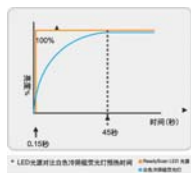

ArtixScan DI 6260S

ScanWizard Control Panel中晶应用中心

软件界面

软件应用

- ScanWizard Control Panel应用中心是中晶科技开发的一款整合应用软件。界面直观明了，操作简单便捷，即使扫描仪新手，也可以轻松上手。
- 该软件将日常办公应用模块化，只需一步操作，即可将您的资料扫描到指定的文件夹；也可以直接扫描并识别到Word、Excel、PDF、PPT等office办公软件中，进行后续编辑及应用。
- 简单的操作，让繁杂的日常办公扫描管理工作变得轻松有趣。

满足行业应用需求，尽显品质

60ppm/120ipm高速扫描

拥有每分钟60ppm/120ipm A4纸彩色、灰阶、黑白三色扫描同速的特点，该机型还支援3000mm长度幅面扫描。

5组编程按键LED数字显示

LED数字显示屏配合按键操控，用户可自由选择1至5组扫描模式。

支持超声波重张检测功能

装备有一组超声波传感器，它可以检测多页重张进纸并及时提示用户。

无需预热的LED光源

- 无需暖机立刻进入扫描状态
- 光源温和稳定确保影像品质
- 低功耗无汞设计节能又环保
- 显著提升光源组件使用寿命

获得“中国节能认证”

可容纳100页A4纸的大容量进纸器

一次性可放置100页A4标准纸的大容量进纸器，也能批量处理硬卡（身份证、银行卡或小于1.3毫米厚度的浮雕卡）。

可外接MICROTEK多种平板扫描仪

可外接中晶不同尺寸的平板扫描仪，不受扫描尺寸和扫描材质限制。

直通式设计，走纸更顺畅

直通式设计有利于增强纸张通过率，拓展扫描应用范围。

技术参数

产品类型	自动馈纸双面扫描仪
图像传感器	正面：CCD 反面：CCD
分辨率	600dpi (H) × 1200dpi (V)
色彩深度	Input 48-bit \ Output 24-bit
扫描光源	LED
图像输出	彩色24bit、灰阶8bit、黑白1bit 多数据流：彩色&灰阶&黑白自由组合
纸张尺寸	最小：70mm(W) × 80mm(L) (2.8" × 3.2") 最大：225mm(W) × 3000mm(L) (8.9" × 118")
扫描范围	最小：25.4mm(W) × 25.4mm(L) (1" × 1") 最大：216mm(W) × 3000mm(L) (8.5" × 118")
扫描速度¹	单面：60ppm(A4, 彩色/灰阶/黑白, 200dpi) 双面：120ipm(A4, 彩色/灰阶/黑白, 200dpi)
日处理量²	5000页/天
检测功能	超声波重张检测 (Sensor × 1)
纸张规格	30.08~120.32 g/m² (8~32 lb) 厚可达 1.3 mm
送纸器容量	100页纸 (A4/Letter, 70g/m²) 2张硬卡片(1.3mm/张)
图像压缩格式	LZW(彩色/灰阶), G3/G4(黑白), JPEG(彩色/灰阶), JPEG2000
输出文件格式	PDF, BMP, JPEG, JPEG2000, TIFF, 多页PDF, 多页TIFF等
驱动接口	标准 TWAIN
接口类型	USB2.0
操作系统	Windows XP / Win7 / Win8 / Win10
操作环境	温度+5°C ~ +40°C 湿度10% ~ 85%RH
外形尺寸³	320mm (W) × 180mm (D) × 200mm (H)
产品净重³	4.2kg
随机软件	·ScanWizard Control Panel 中晶应用中心 ·Microtek ScanWizard DI 图像采集优化处理软件 ·Microtek DocWizard 图像采集及管理工具软件 ·Microtek MiCardWizard 名片扫描识别及管理软件 ·Adobe Acrobat Reader PDF文档阅读软件