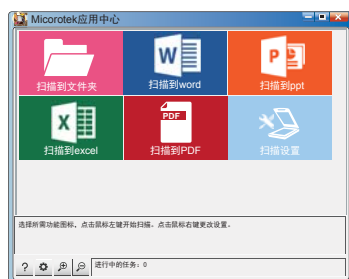

ScanWizard Control Panel中晶应用中心

软件界面