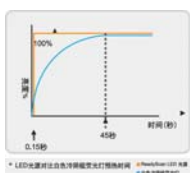

无需预热的LED光源

- 无需暖机立刻进入扫描状态
- 光源温和稳定确保影像品质
- 低功耗无汞设计节能又环保
- 显著提升光源组件使用寿命