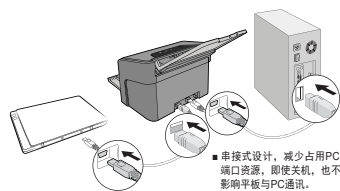

可外接MICROTEK多种平板扫描仪

可外接中晶不同尺寸的平板扫描仪，不受扫描尺寸和扫描材质限制。