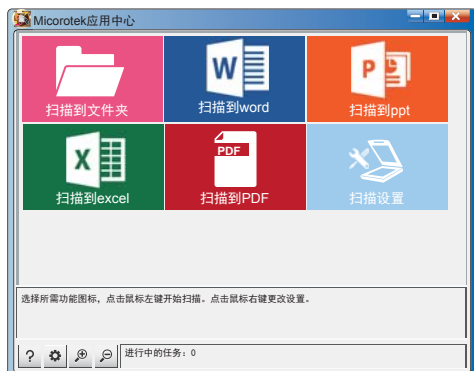

自动扫描
(平板)

自动文字
方向识别

自动节选
与
自动纠偏

自动色彩
增强

Microtek应用中心

软件界面

软件应用

■ ScanWizard Control Panel应用中心是中晶科技开发的一款整合应用软件。界面直观明了，操作简单便捷，即使扫描仪新手，也可以轻松上手。

■ 该软件将日常办公应用模块化，只需一步操作，即可将您的资料扫描到指定的文件夹；也可以直接扫描并识别到Word、Excel、PDF、PPT等office办公软件中，进行后续编辑及应用。

■ 简单的操作，让繁杂的日常办公扫描管理工作变得轻松有趣。

智能软件双面扫描功能

在扫描仪驱动ScanWizard DI界面中，选择此项功能，并通过简单的操作，即可让您的扫描仪实现双面扫描的效果，瞬间将您的单面扫描仪升级为双面扫描仪。