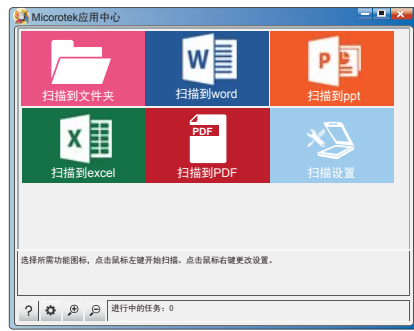

LED控制面板

快捷键

75页(ADF)

硬卡扫描

65英寸扫描长度

自动节选与自动纠偏

软件界面

软件应用

- ScanWizard Control Panel应用中心是中晶科技开发的一款整合应用软件。界面直观明了，操作简单便捷，即使扫描仪新手，也可以轻松上手。
- 该软件将日常办公应用模块化，只需一步操作，即可将您的资料扫描到指定的文件夹；也可以直接扫描并识别到Word、Excel、PDF、PPT等Office办公软件中，进行后续编辑及应用。
- 简单的操作，让繁杂的日常办公扫描管理工作变得轻松有趣。