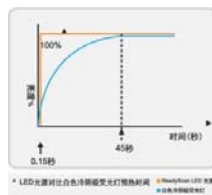

LED光源，无需预热

- 无需暖机立刻进入扫描状态
- 光源温和稳定确保影像品质
- 低功耗扫描设计节能又环保
- 有效提升光源组件使用寿命