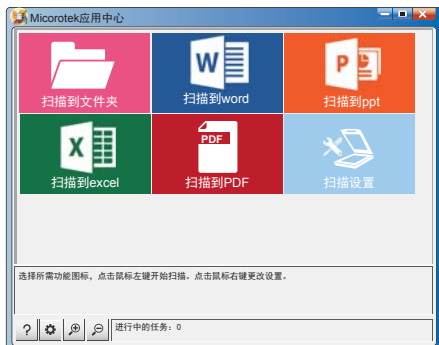

FileScan 1030

简单 · 快速 · 办公多面手

CCD

智能ADF
双面扫描

平板
2400 dpi
x
4800 dpi

10PPM
彩色/灰阶
/黑白

自动节选纠偏

定时扫描

自动文字
方向识别

一键扫描

Microtek应用中心

软件界面

软件应用

■ ScanWizard Control Panel应用中心是中晶科技开发的一款整合应用软件。界面直观明了，操作简单便捷，即使扫描仪新手，也可以轻松上手。

■ 该软件将日常办公应用模块化，只需一步操作，即可将您的资料扫描到指定的文件夹；也可以直接扫描并识别到Word、Excel、PDF、PPT等office办公软件中，进行后续编辑及应用。