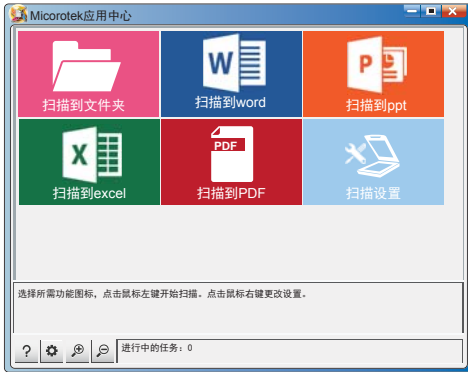

FileScan 2500

简单 · 快速 · 高效

智能
双面扫描

平板
4800 dpi
x
9600 dpi

多功能
按钮

25PPM
彩灰黑

50页
(ADF)

自动
阈值

自动扫描
(平板)

自动文字
方向识别

自动节选
与
自动纠偏

自动色彩
增强

软件界面

软件应用

■ ScanWizard Control Panel应用中心是中晶科技开发的一款整合应用软件。界面直观明了，操作简单便捷，即使扫描仪新手，也可以轻松上手。

■ 该软件将日常办公应用模块化，只需一步操作，即可将您的资料扫描到指定的文件夹；也可以直接扫描并识别到Word、Excel、PDF、PPT等office办公软件中，进行后续编辑及应用。