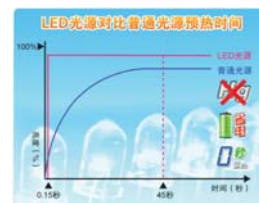

LED光源，无需预热

- 无需暖机立刻进入扫描状态
- 光源温和稳定确保影像品质
- 低功耗扫描设计节能又环保
- 有效提升光源组件使用寿命