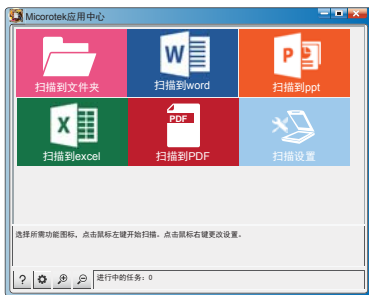

### 软件应用

■ ScanWizard Control Panel应用中心是中晶科技开发的一款整合应用软件。界面直观明了，操作简单便捷，即使扫描仪新手，也可以轻松上手。

■ 该软件将日常办公应用模块化，只需一步操作，即可将您的资料扫描到指定的文件夹；也可以直接扫描并识别到Word、Excel、PDF、PPT等office办公软件中，进行后续编辑及应用。

■ 简单的操作，让繁杂的日常办公扫描管理工作变得轻松有趣。