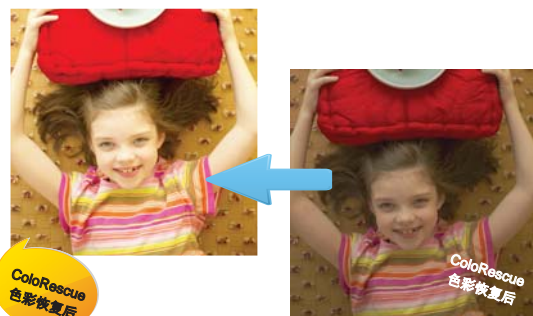

CCD传感器，影像输出清晰图片

文本扫描清晰是OCR辨识率的保证

中晶的ColorRescue色彩恢复技术

能使褪色的旧照片恢复原本绚丽的色彩。仅仅一个点击，让您重温旧时美好回忆。

多功能软件搭配实用的操作界面

ScanWizard EZ给我们的用户提供三款不同风格，可进阶的操作模式，不仅有简便一键式，更具备适用于对图像品质有一定要求的扫描模式，满足家庭用户及部分公司用户的需求。软件界面操作简单，只要轻松按一个按钮就可完成扫描任务；能自动识别文件或照片，更好的方便使用者操作；软件界面友好，使用起来简单易懂而且方便。同时，支援第三方图像编辑软件以TWAIN方式调用。