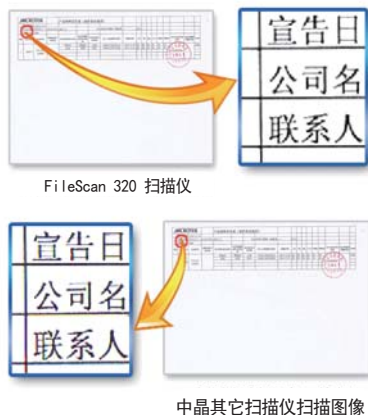

文本扫描清晰是OCR辨识率的保证