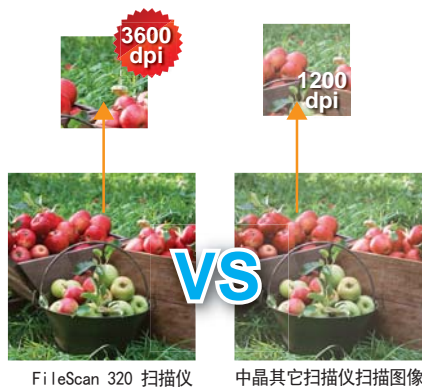

FileScan 320

近期中晶推出的扫描仪FileScan 320，保持着该系列一如既往的影像水准，将继续引领MICROTEK扫描仪在中端市场的占有率。采用CCD组件全力打造出一台价格适中，又不失本色的机型。分辨率提升至3600 × 7200dpi光学分辨率，能够使得扫描图像的细节清晰毕现，保证用户得到理想的扫描效果。此外，它还能提供48bit色彩输出，捕捉更多的色彩信息。为您预设了五个常用扫描模式作按键，简化了扫描流程。

CCD传感器，影像输出清晰图片