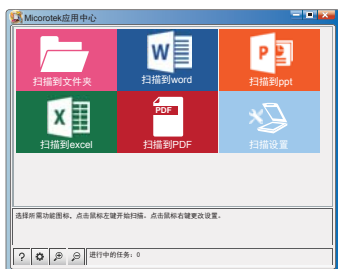

自动节选与自动纠偏

自动纠正文字方向

文件底色淡化

双层PDF

OCR识别

软件界面

软件应用

- ScanWizard Control Panel应用中心是中晶科技开发的一款整合应用软件。界面直观明了，操作简单便捷，即使扫描仪新手，也可以轻松上手。
- 该软件将日常办公应用模块化，只需一步操作，即可将您的资料扫描到指定的文件夹；也可以直接扫描并识别到Word、Excel、PDF、PPT等office办公软件中，进行后续编辑及应用。
- 简单的操作，让繁杂的日常办公扫描管理工作变得轻松有趣。