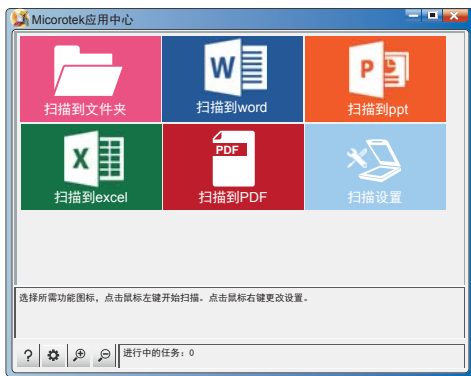

色彩
还原

自动文字
方向识别

自动节选
与
自动纠偏

双层
PDF

Microtek应用中心

软件界面

软件应用

- ScanWizard Control Panel应用中心是中晶科技开发的一款整合应用软件。界面直观明了，操作简单便捷，即使扫描仪新手，也可以轻松上手。
- 该软件将日常办公应用模块化，只需一步操作，即可将您的资料扫描到指定的文件夹；也可以直接扫描并识别到Word、Excel、PDF、PPT等office办公软件中，进行后续编辑及应用。
- 简单的操作，让繁杂的日常办公扫描管理工作变得轻松有趣。