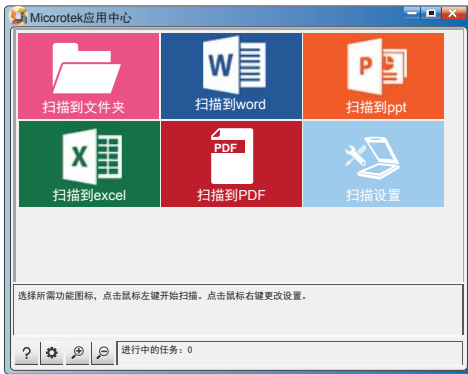

自动扫描
(平板)

自动文字
方向识别

自动节选
与
自动纠偏

自动色彩
增强

Microtek应用中心

软件界面

软件应用

■ ScanWizard Control Panel应用中心是中晶科技开发的一款整合应用软件。界面直观明了，操作简单便捷，即使扫描仪新手，也可以轻松上手。

■ 该软件将日常办公应用模块化，只需一步操作，即可将您的资料扫描到指定的文件夹；也可以直接扫描并识别到Word、Excel、PDF、PPT等office办公软件中，进行后续编辑及应用。

■ 简单的操作，让繁杂的日常办公扫描管理工作变得轻松有趣。

智能软件双面扫描功能

在扫描仪驱动ScanWizard DI界面中，选择此项功能，并通过简单的操作，即可让您的扫描仪实现双面扫描的效果，瞬间将您的单面扫描仪升级为双面扫描仪。