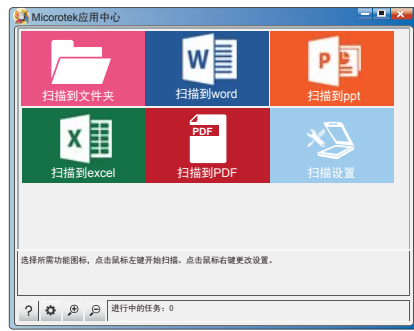

### 软件应用

- ScanWizard Control Panel应用中心是中晶科技开发的一款整合应用软件。界面直观明了，操作简单便捷，即使扫描仪新手，也可以轻松上手。
- 该软件将日常办公应用模块化，只需一步操作，即可将您的资料扫描到指定的文件夹；也可以直接扫描并识别到Word、Excel、PDF、PPT等Office办公软件中，进行后续编辑及应用。
- 简单的操作，让繁杂的日常办公扫描管理工作变得轻松有趣。