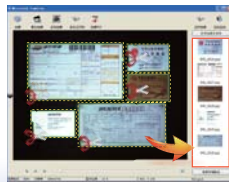

USB外接扩展功能

可随意连接各种USB外接设备(如副摄像头等)达到一机多用, 适应各项应用需求。

产品细节图

二代证身份识别功能

拍摄二代身份证时, 同步对身份信息进行识别并可以数据输出, 效果及识别率达99%以上。

产品结构图

多图裁切功能

在同一范围内一次拍摄, 经过自动纠偏/裁切, 获取多张图片。