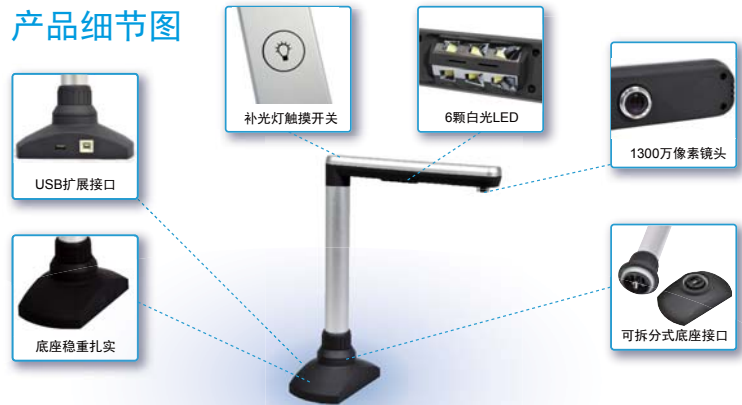

内置LED补光灯, 采用智能触摸开关控制, 轻触可轻松开关补光灯, 有效改善因光线不足造成的问题, 确保影像提取与输出的品质。

流线型机身, 简洁大方

流线型机身, 搭配上银与黑的经典色彩, 简洁大方。

拆卸式底座, 自由组合

拆卸式设计, 方便使用人员拆装与组合, 其底座扎实稳重, 不易倾倒。

CamScan图像应用软件, 功能丰富

CamScan应用软件集图像采集、处理及文件管理于一体, 提供炫酷皮肤切换功能, 安装便捷, 操作简单, 易于上手。

USB外接扩展功能

可随意连接各种USB外接设备(如副摄像头等)达到一机多用, 适应各项应用需求。

产品细节图

二代证身份识别功能

拍摄二代身份证时, 同步对身份信息进行识别并可以数据输出, 效果及识别率达99%以上。

产品结构图

多图裁切功能

在同一范围内一次拍摄, 经过自动纠偏/裁切, 获取多张图片。