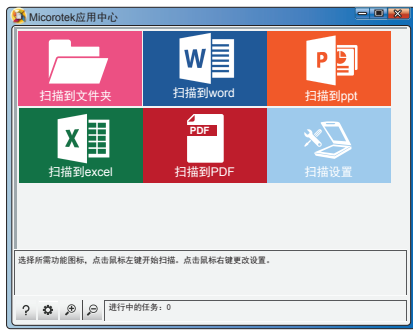

## 软件应用

■ ScanWizard Control Panel应用中心是中晶科技开发的一款整合应用软件。界面直观明了，操作简单便捷，即使扫描仪新手，也可以轻松上手。

■ 该软件将日常办公应用模块化，只需一步操作，即可将您的资料扫描到指定的文件夹；也可以直接扫描并识别到Word、Excel、PDF、PPT等office办公软件中，进行后续编辑及应用。

■ 简单的操作，让繁杂的日常办公扫描管理工作变得轻松有趣。