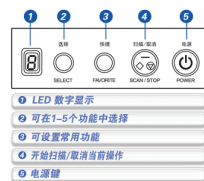

### 集自动馈纸与平台方式扫描

FileScan 3232上部采用自动馈纸式设计，不但可以批量扫描普通A4文档，且自动馈纸机构设计强化了分纸能力和薄纸的通过率，下部采用平台扫描方式，支援1200dpi分辨率方式扫描，可用于其它书籍、杂志、证件、硬卡等实物扫描应用。

### 5组编程按键LED数字显示

用户通过软件操控界面自定义扫描参数与按键操作之间实现关联，再配合LED数字显示屏用户可自由选择当前定义的1至5组扫描模式，做到“一键式”扫描操作，提高您的工作效率。