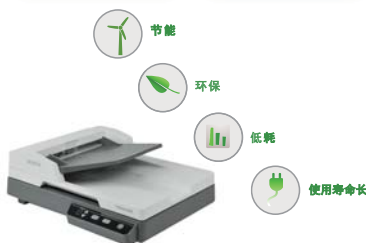

满足行业应用需求，尽显影像品质

集自动馈纸与平台方式扫描

FileScan 2325外观简洁精巧，同时又具有自动馈纸+平板的双平台扫描方式。自动馈纸扫描方式，可以批量快速扫描各种文件。平台扫描方式，可用于硬卡、杂志、证件等特殊稿件的扫描应用，对于办公应用来说是实实在在的一机两用。

25ppm/50ipm的快速扫描速度

基于自动馈纸设计，扫描速度可达到每分钟25ppm/50ipm (300dpi)，且彩色、灰阶、黑白同速。还支持3000mm长度幅面扫描，对于长纸扫描的需求也能兼容。结合了高速多功能及高性价比的优点。

采用轻巧及节能减碳的技术

FileScan 2325采用空间较小的CIS（接触式影像传感器）扫描技术以及发光二极管（LED）光源。节省空间又省电，而且使用寿命长，亮度强，使扫描的影像，颜色更逼真、更鲜艳。

支持物理按键快捷扫描

具有方便实用的物理按键，点击扫描仪上的『Scan』（扫描）按键，即可完成扫描。还可以根据不同工作需求，自定义多达5组的任务预设，实现快捷方便的操作，节省时间。

获得“中国节能认证”