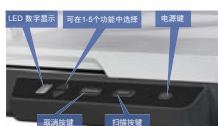

支持物理按键快捷扫描

具有方便实用的物理按键，点击扫描仪上的『Scan』（扫描）按键，即可完成扫描。还可以根据不同工作需求，自定义多达5组的任务预设，实现快捷方便的操作，节省时间。