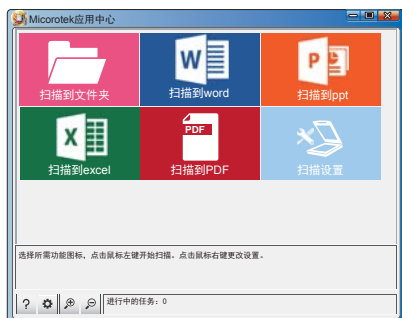

FileScan 2325

高速自动馈纸附平板扫描仪

- 高速彩色双面文件扫描仪
- 物理按键快捷操作
- 获得“中国节能认证”
- 集自动馈纸与平台多方式扫描
- 搭配办公易用的应用中心以及DocWizard

软件界面

软件应用

- ScanWizard Control Panel应用中心是中晶科技开发的一款整合应用软件。界面直观明了，操作简单便捷，即使扫描仪新手，也可以轻松上手。
- 该软件将日常办公应用模块化，只需一步操作，即可将您的资料扫描到指定的文件夹；也可以直接扫描并识别到Word、Excel、PDF、PPT等Office办公软件中，进行后续编辑及应用。
- 简单的操作，让繁杂的日常办公扫描管理工作变得轻松有趣。