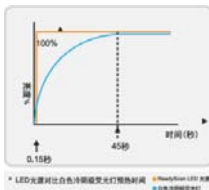

LED光源，无需预热

- 无需暖机立刻进入扫描状态
- 光源温和稳定确保影像品质
- 低功耗扫描设计节能又环保
- 有效提升光源组件使用寿命