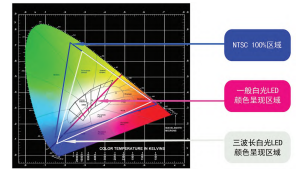

三波长 (R.G.B) 白光LED光源技术

CCFL (冷阴极荧光灯管) 因预热时间长、光源衰减、高能耗将逐渐被LED灯管所取代已然成为事实。此次 Phantom 9980XL 采用三波长 (R.G.B) 白光LED光源技术，相比一般白光LED提高了色域范围，让撮取的色彩更加丰富饱满，同时保护原始稿件不会因多次强光扫描而产生的色变。