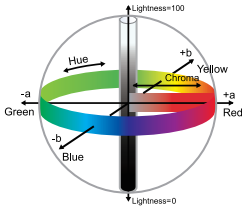

支持网路共享，配备ScanWizard Pro软件能够实现局域网扫描功能，允许一台扫描仪在网络上能客户机和服务器之间实现共享。

Microtek ScanWizard Pro

LCH色彩模式，使用的LCH色彩空间，与RGB色彩空间不同，它适合于定义显示器和打印机的色彩空间，LCH模式使用的是亮度值 (L)、色彩 (C) 和色调 (H)，是直观的工作方法。

使扫描的图像自动增强色彩饱和度，可以使您得到色彩更加鲜明、逼真的图像。