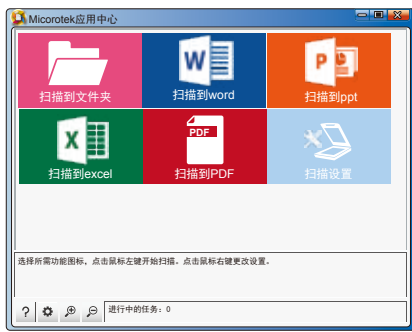

Microtek应用中心

软件界面